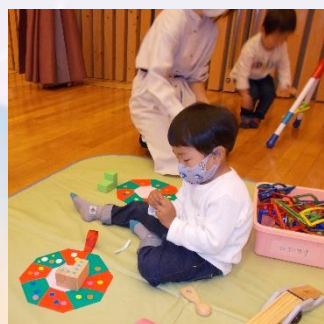

光明八木町 ひだまりひろばにあつまれ

12月

【光明第一保育園】
八王子市八木町 8-1 1
TEL042-623-3386
担当：林・川久保

ひだまり広場の活動

クリスマスリース作り
ママもお子様も楽しんで
いましたね。

ママの作品です

緊急事態宣言が解除されたので遊びのコー
ナーも少し広がりました。ポプルスやドレミマッ
ト等身体を動かす遊びもあります。

広場の後は園庭開放も始
めました。

季節に合わせた背景での写真コー
ナーもあります。毎月季節に合わせ
て背景が変わります。

日時	内容・場所	
13日(月) 17日(金) 23日(木) 10時30分~	クリスマス塩キャンドル作り 光明ホール(地下) スプーンで色付けさ れた塩を入れていき ます。	
16日(木) 10時分~	ベビーマッサージ(6組様) 赤ちゃん写真 体重測定 0歳児室見学 光明ホール(地下)	
22日(水) 10時~	クリスマスウクレレコンサート 光明ホール(地下) 	
24日(金) 10時~	クラフトバンドかご作り 光明ホール(地下)	
6日(月) 20日(月) 10時30分~ 11時30分	ママヨガ(6組様) 光明ホール(地下)	

ベビーマッサージ

間隔を十分開けて行っています。サンフラワ
ーオイルという 100%天然のオイルを使用
しています。赤ちゃんがとても気持ち良さそ
うです。0歳児室見学も出来ますよ。

体重測定

大きくなったかな?

クラフトバンドかご作り

クラフトバンドで編むかわいいかご
です。ピンクとマスカットの2色で
す。ご予約の際にお申し出下さい

予約はすべて11月29日(月)10時からです。
その他詳細はお電話にてお問合せ下さい。